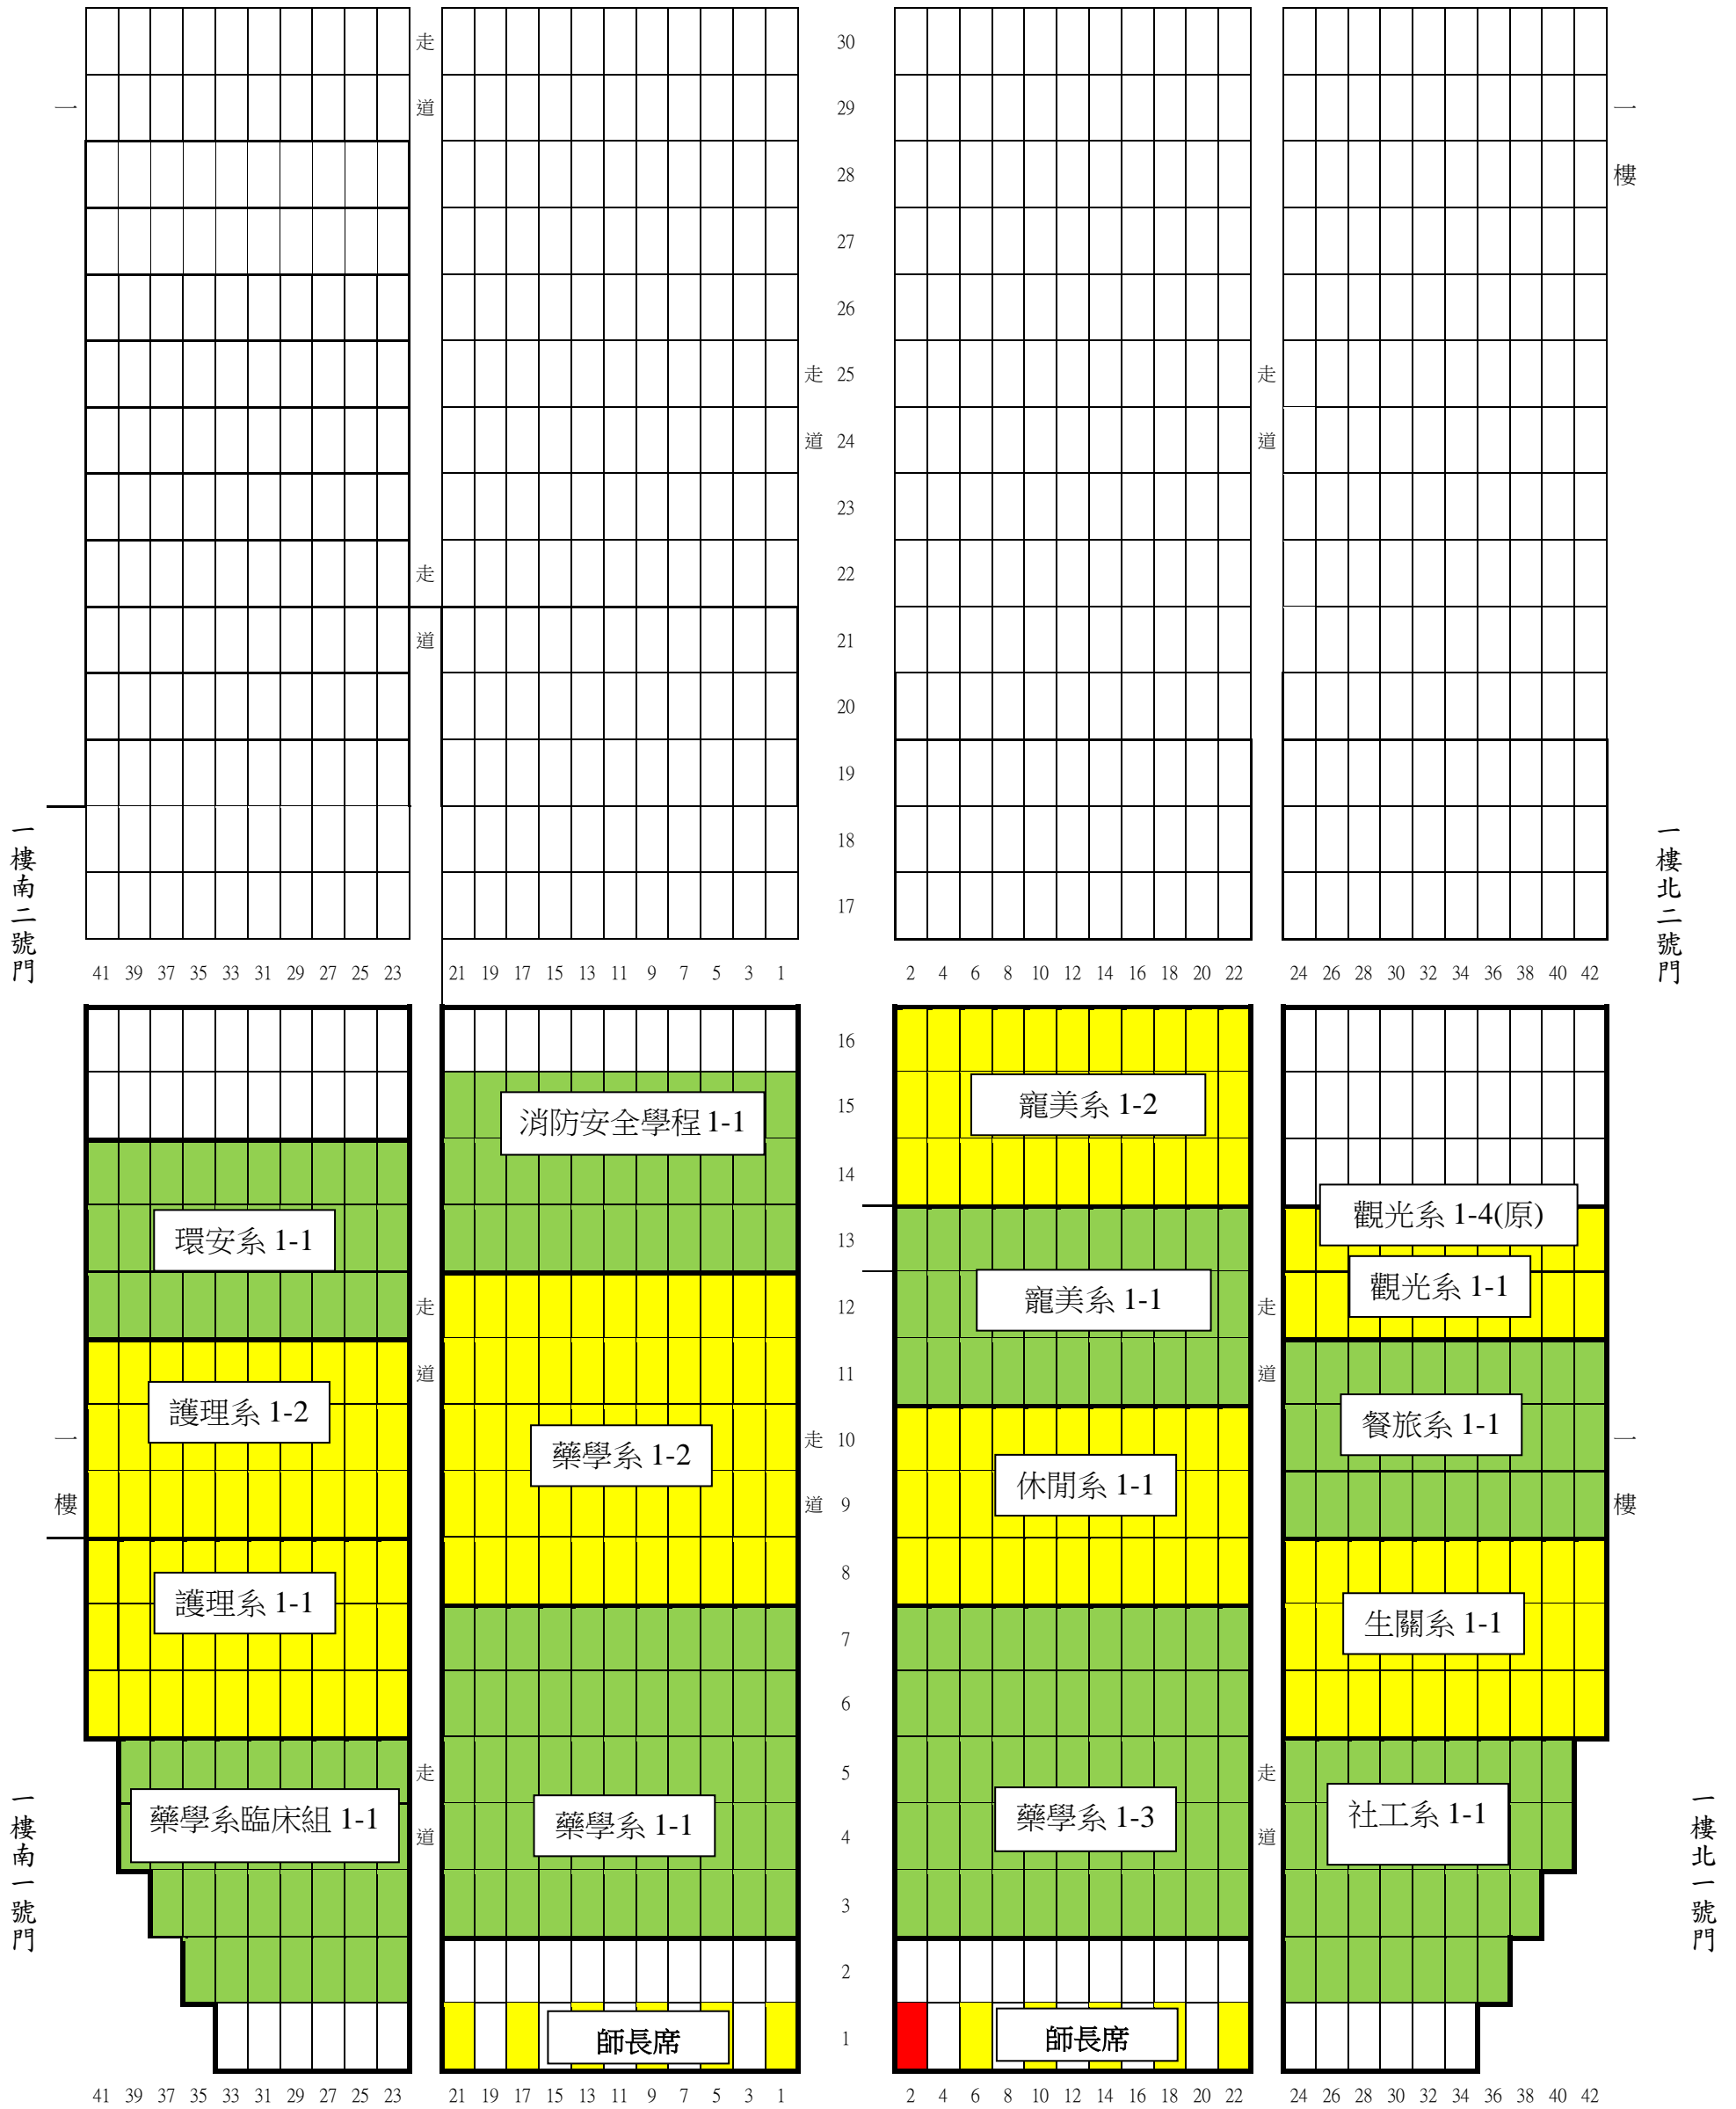

112 年新生入學輔導研習--班級集合位置圖

9 月 7 日早上 8:20~8:50 集合(地點：活動中心前廣場)

右側

四技休管系 1-1

四技餐旅系 1-1

四技觀光系 1-1

四技觀光系 1-4

四技社工系 1-1

四技生關係 1-1

正前方

四技消防系 1-1	四技環安系 1-1	四技寵美系 1-2	四技寵美系 1-1	四技護理系 1-2	四技護理系 1-1	四技臨藥系 1-1	四技藥學系 1-3	四技藥學系 1-2	四技藥學系 1-1
--------------	--------------	--------------	--------------	--------------	--------------	--------------	--------------	--------------	--------------

112 學年度新生入學輔導研習始業式禮堂位置圖 (日間部新生班級) (9月7日 AM 08:50 就位完畢)

二樓

二樓

二樓

二樓

講 台